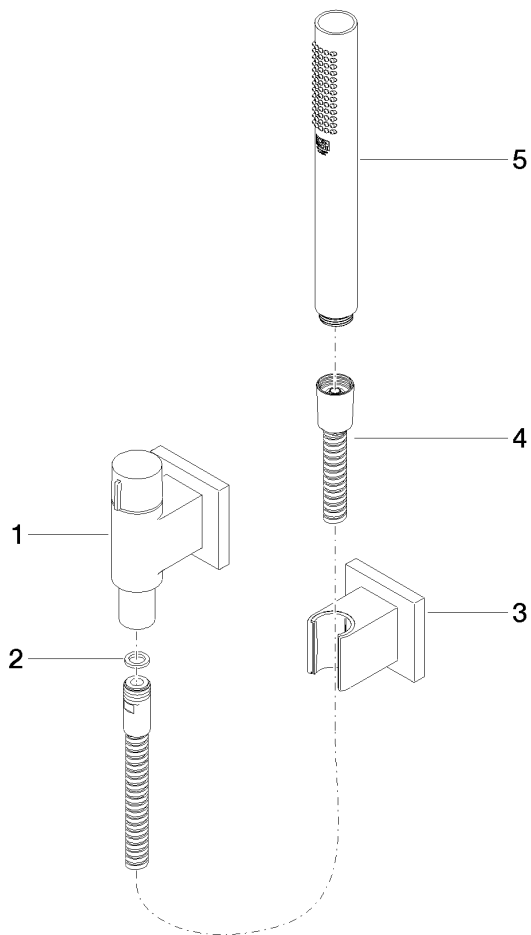

## Gruppo doccetta con flessibile con rosette separate con regolatore di portata FlowReduce - Dark Platinum spazzolato

IMO

27 809 980

Compatibile con: IMO, MEM, CL.1, CYO

- COMPACT RAIN, portata max. 6,8 l/min (a 3 bar)
- con regolatore di portata
- con sistema anticalcare
- uscita doccetta 3/8"
- rosetta per raccordo curvo 60 x 60mm
- Rosetta per supporto doccia 60 x 60mm
- Flessibile doccetta in metallo 1250mm con protezione antitorsione integrata
- raccordo curvo 1/2"
- Questo prodotto può aiutare un edificio a soddisfare i requisiti dei Green Building Rating Systems, ad es. LEED®, BREEAM®, DGNB

### Prodotti complementari

- raccordo angolare ad incasso - 35 085 970 90**
- Profondità d'incasso max. 163 mm
  - profondità d'incasso min. 90 mm

27 809 980  
mm [inches]

Diagramma di portata

Certificati

### Elenco delle parti di ricambio

N.	Codice articolo	Denominazione	Quantità necessaria	Tempo di produzione
1	28 451 980-99	attacco	1	60
2	90 14 20 026 00 90	guarnizione	1	2
3	28 050 980-99	Supporto doccia - Dark Platinum spazzolato	1	30
4	90 30 02 072 00-99	Flessibile metallico per doccia 1/2" x 3/8" x 1250 mm - Dark Platinum spazzolato	1	30
5	90 12 11 140 30-99	doccia	1	30