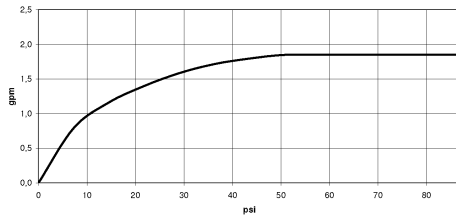

### Prodotti complementari

- raccordo angolare ad incasso - 35 085 970 90**
- Profondità d'incasso max. 163 mm
  - profondità d'incasso min. 90 mm

27 809 980  
mm [inches]

Diagramma di portata

Certificati