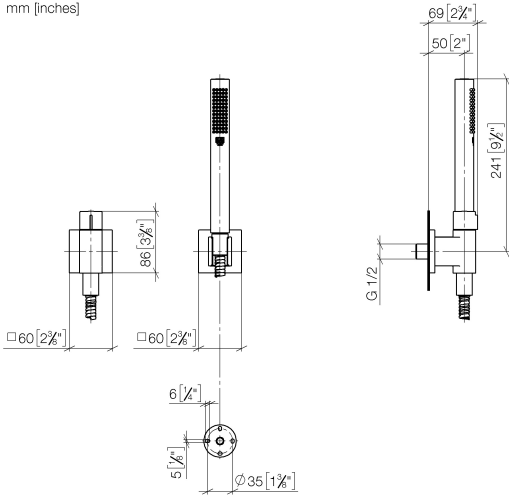

## Gruppo doccetta con flessibile con rosette separate con regolatore di portata FlowReduce - Dark Platinum spazzolato

IMO

27 809 980

Compatibile con: IMO, MEM, CL.1, CYO

- COMPACT RAIN, portata max. 6,8 l/min (a 3 bar)
- con regolatore di portata
- con sistema anticalcare
- uscita doccetta 3/8"
- rosetta per raccordo curvo 60 x 60mm
- Rosetta per supporto doccia 60 x 60mm
- Flessibile doccetta in metallo 1250mm con protezione antitorsione integrata
- raccordo curvo 1/2"
- Questo prodotto può aiutare un edificio a soddisfare i requisiti dei Green Building Rating Systems, ad es. LEED®, BREEAM®, DGNB

### Prodotti complementari

- raccordo angolare ad incasso - 35 085 970 90**
- Profondità d'incasso max. 163 mm
  - profondità d'incasso min. 90 mm

27 809 980  
mm [inches]

Diagramma di portata

Certificati

### Elenco delle parti di ricambio

N.	Codice articolo	Denominazione	Quantità necessaria	Tempo di produzione
1	28 451 980-99	attacco	1	60
2	90 14 20 026 00 90	guarnizione	1	2
3	28 050 980-99	Supporto doccia - Dark Platinum spazzolato	1	30
4	90 30 02 072 00-99	Flessibile metallico per doccia 1/2" x 3/8" x 1250 mm - Dark Platinum spazzolato	1	30
5	90 12 11 140 30-99	doccia	1	30